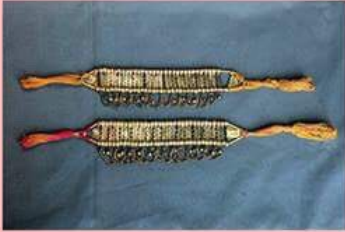

নিদর্শনের নাম : বাজুবন্ধ
নিবন্ধন নং : ১৯৭৫(১)২২৯
সংগ্রহ স্থল : সিলেট
ওজন : ১৪ তোলা
মাধ্যম : জা: সি: